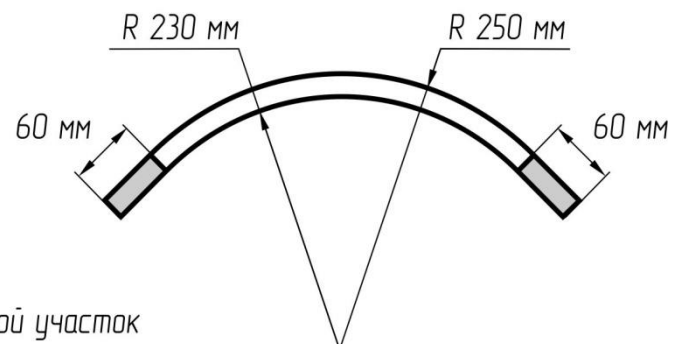

192007, г. Санкт-Петербург, ул. Расстанная, д. 27,
т/ф: 8 (812) 766-38-47, моб: 8 (911) 790-82-83.

352000, г. Краснодар, ул. Новороссийская, 172
моб.: 8 (988) 488-83-77, моб.: 8 (938) 888-84-37.

344000, г. Ростов-на-Дону, ул. Вити Черевичкина, 64
т/ф: 8 (863) 261-32-26, моб.: 8 (908) 188-88-27, 8 (938) 888-89-27.

352380, Краснодарский край, г. Кропоткин, ул. 30 лет Победы, 68
т/ф: 8 (86138) 7-33-00, моб.: 8 (988) 488-82-77, 8 (938) 888-83-27.

ПОКРАСКА ДЕТАЛЕЙ ЗАКАЗЧИКА

№	Наименование	Цена
1	ПОКРАСКА ЭЛЕМЕНТОВ ВЫТЯЖКИ	2600 р/шт
2	ПОКРАСКА КАРНИЗОВ	750 м/п
3	ПОКРАСКА ДЕТАЛЕЙ СЛОЖНОЙ ФОРМЫ (рассчитывается индивидуально)	Не менее 1550 р/шт
4	ПОКРАСКА ДЕТАЛЕЙ ПРОСТОЙ ФОРМЫ (рассчитывается индивидуально)	Не менее 2050 р/м2

ПРИМЕЧАНИЕ

- Минимальная предоплата 50%.
- При не полной предоплате, окончательная оплата производится по ценам, действующим на день оплаты.
- Максимальная высота фасада — 900 мм, минимальная — 176 мм.
- Максимальная высота фасада под стекло — 900 мм.
- Максимальная длина цоколя, карниза — 2000 мм.
- Минимальная ширина бутылочницы — 178 мм.
- Минимальная высота ПСЯ — 178 мм.
- Срок изготовления — от 21 рабочего дня.
- Максимальная ширина фасада — 597 мм, минимальная — 297 мм.
- При заказе менее 1 кв. м. цена рассчитывается как за 1 кв. м.
- При увеличении размеров декоративных планок, цена увеличивается пропорционально.
- Цены действительны при курсе 1 доллар = 60 рублей. Цена может измениться в большую сторону при изменении курса более, чем на 5%.
- Стоимость резных элементов (консоли, розетки, молдинги) ориентировочно — 750 руб./кв. дм.

КАРНИЗ

— прямой участок