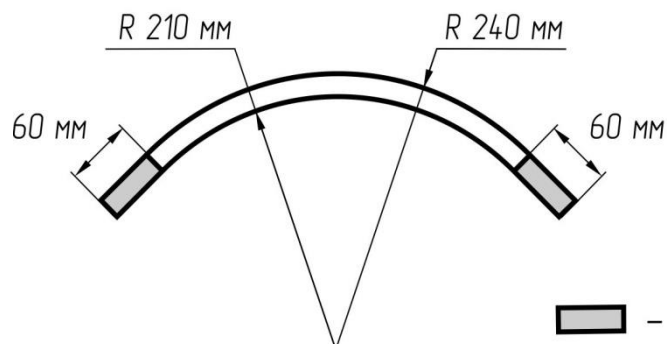

ПРИМЕЧАНИЕ

- Минимальная предоплата 50%.
- При не полной предоплате, окончательная оплата производится по ценам, действующим на день оплаты.
- Максимальная высота фасада — 900 мм, минимальная — 176 мм.
- Максимальная высота фасада под стекло — 900 мм.
- Максимальная длина цоколя, карниза — 2000 мм.
- Минимальная ширина бутылочницы — 178 мм.
- Минимальная высота ПСЯ — 178 мм.
- Срок изготовления — от 21 рабочего дня.
- Максимальная ширина фасада — 597 мм, минимальная — 297 мм.
- При заказе менее 1 кв. м. цена рассчитывается как за 1 кв. м.
- При увеличении размеров декоративных планок, цена увеличивается пропорционально.
- Цены действительны при курсе 1 доллар = 60 рублей. Цена может измениться в большую сторону при изменении курса более, чем на 5%.
- Стоимость резных элементов (консоли, розетки, молдинги) ориентировочно — 750 руб./кв. дм.

БАЛЮСТРАДА